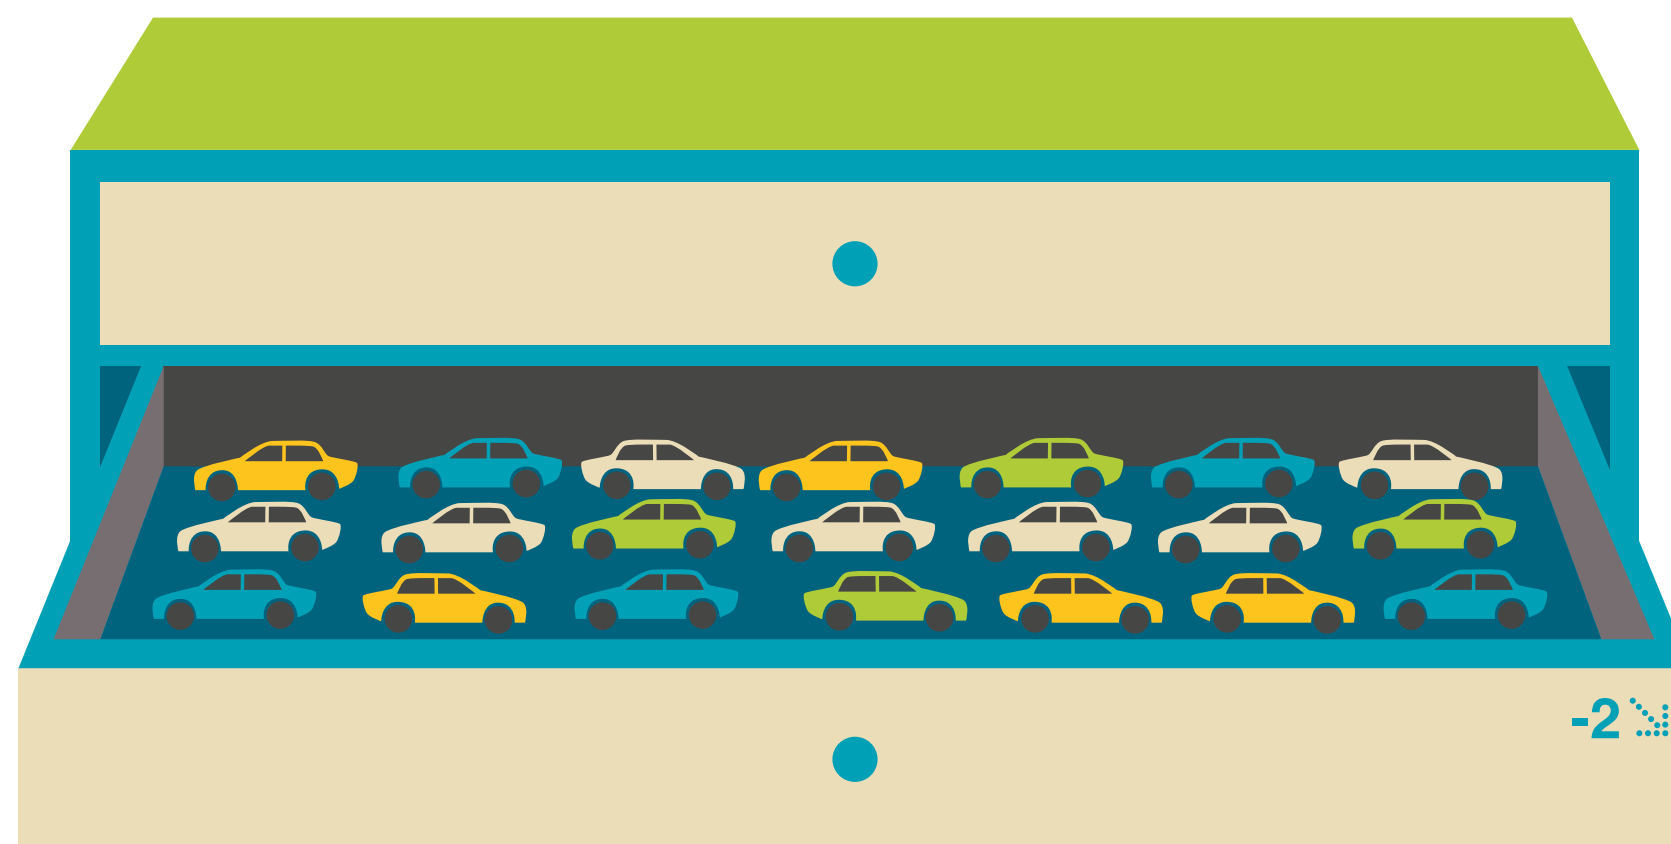

RANGE TA PLACE, T'AURAS UNE GLACE !

La place est libre... À vous d'imaginer la Place du Marché de Vevey de demain

Rendez-vous sur le site
MAPLACE.CH